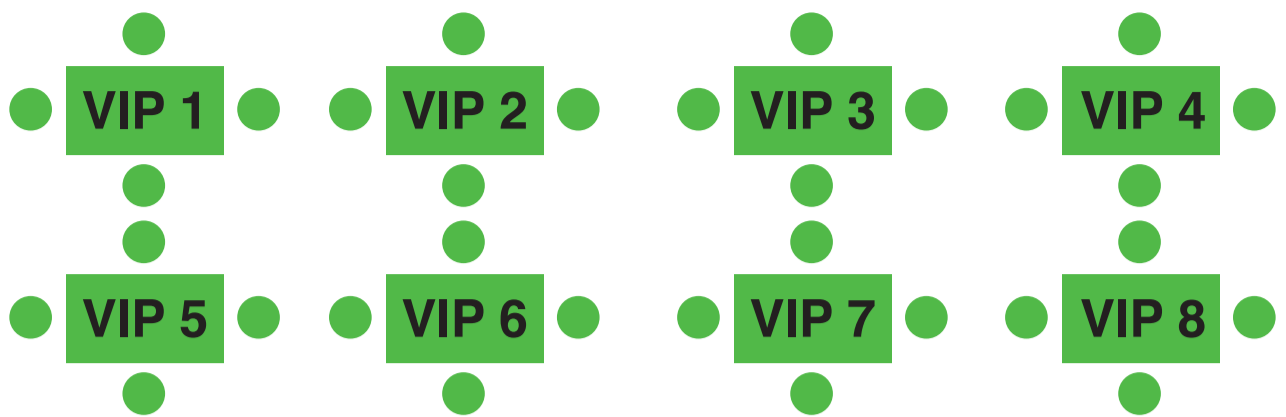

# UPTOWN SOUND THEATRE SEATING CHART

## STAGE

1 2 3 4 5 6	A	A	7 8 9 10 11 12
1 2 3 4 5 6	B	B	7 8 9 10 11 12
1 2 3 4 5 6	C	C	7 8 9 10 11 12
1 2 3 4 5 6	D	D	7 8 9 10 11 12
1 2 3 4 5 6	E	E	7 8 9 10 11 12
1 2 3 4 5 6	F	F	7 8 9 10 11 12
1 2 3 4 5 6	G	G	7 8 9 10 11 12
1 2 3 4 5 6	H	H	7 8 9 10 11 12
1 2 3 4 5 6	I	I	7 8 9 10 11 12
1 2 3 4 5 6	J	J	7 8 9 10 11 12
1 2 3 4 5 6	K	K	7 8 9 10 11 12
1 2 3 4 5 6	L	L	7 8 9 10 11 12
1 2 3 4 5 6	M	M	7 8 9 10 11 12
1 2 3 4 5 6	N	N	7 8 9 10 11 12
1 2 3 4 5 6	O	O	7 8 9 10 11 12
		P	7 8 9 10 11 12
		Q	7 8 9 10 11 12
		R	7 8 9 10 11 12

## BALCONY

- PREMIUM SEATING
- GENERAL ADMISSION
- VIP TABLES
- BALCONY VIP TABLES