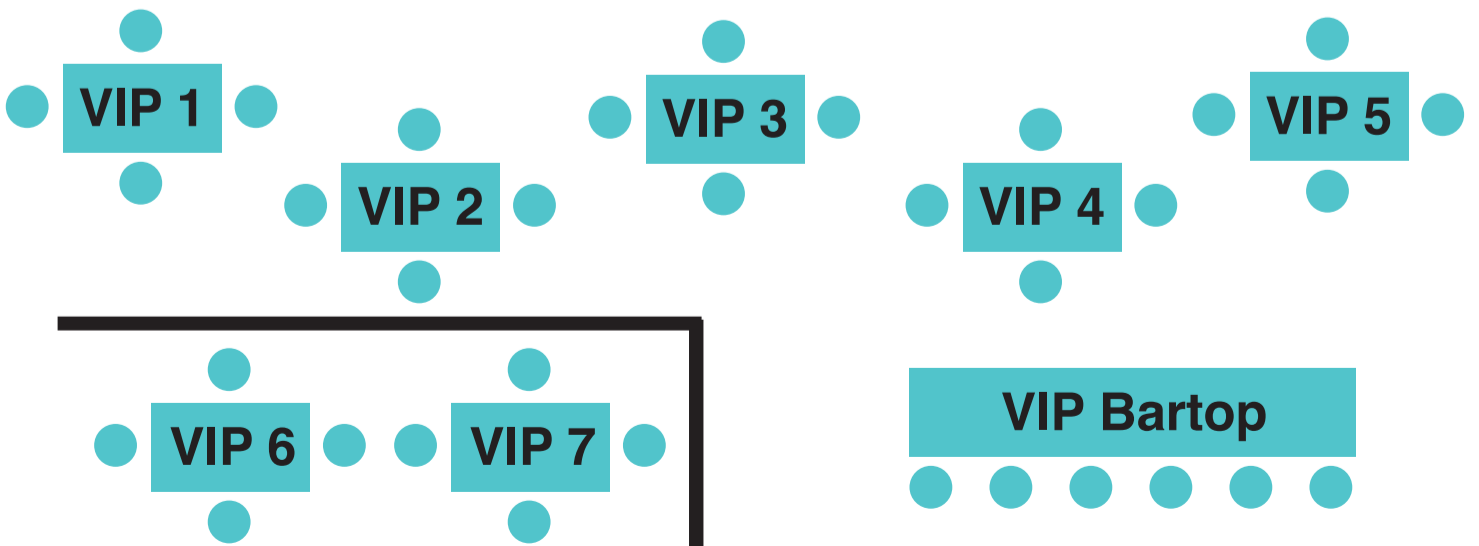

# UPTOWN SOUND THEATRE SEATING CHART

## STAGE

1 2 3 4 5 6	A	A	7 8 9 10 11 12
1 2 3 4 5 6	B	B	7 8 9 10 11 12
1 2 3 4 5 6	C	C	7 8 9 10 11 12
1 2 3 4 5 6	D	D	7 8 9 10 11 12
1 2 3 4 5 6	E	E	7 8 9 10 11 12
1 2 3 4 5 6	F	F	7 8 9 10 11 12
1 2 3 4 5 6	G	G	7 8 9 10 11 12
1 2 3 4 5 6	H	H	7 8 9 10 11 12
1 2 3 4 5 6	I	I	7 8 9 10 11 12
1 2 3 4 5 6	J	J	7 8 9 10 11 12
1 2 3 4 5 6	K	K	7 8 9 10 11 12
1 2 3 4 5 6	L	L	7 8 9 10 11 12
1 2 3 4 5 6	M	M	7 8 9 10 11 12
1 2 3 4 5 6	N	N	7 8 9 10 11 12
1 2 3 4 5 6	O	O	7 8 9 10 11 12
		P	7 8 9 10 11 12
		Q	7 8 9 10 11 12
		R	7 8 9 10 11 12

## BALCONY

- PREMIUM SEATING
- GENERAL ADMISSION
- VIP TABLES
- BALCONY VIP TABLES